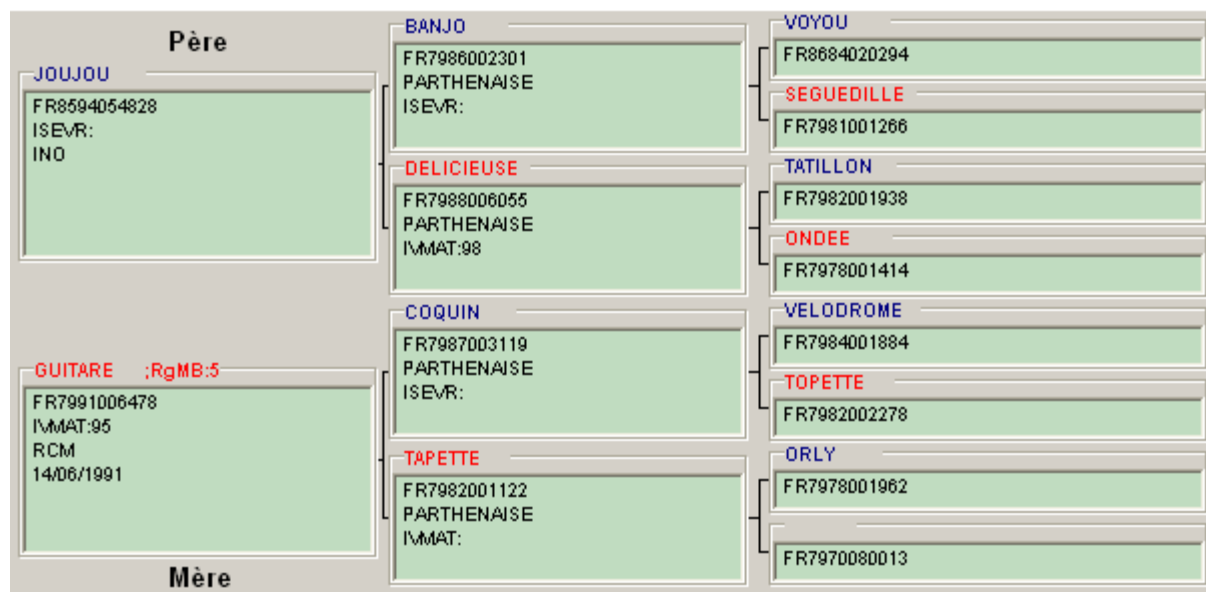

OLEOLAT

Né dans l'élevage Picauville

Qualification : RCM

Ascendances :

Index :

IFNAIS	CRsev	DMsev	DSsev	ISEVR
94	106	107	105	107

Ses filles :

Turbine