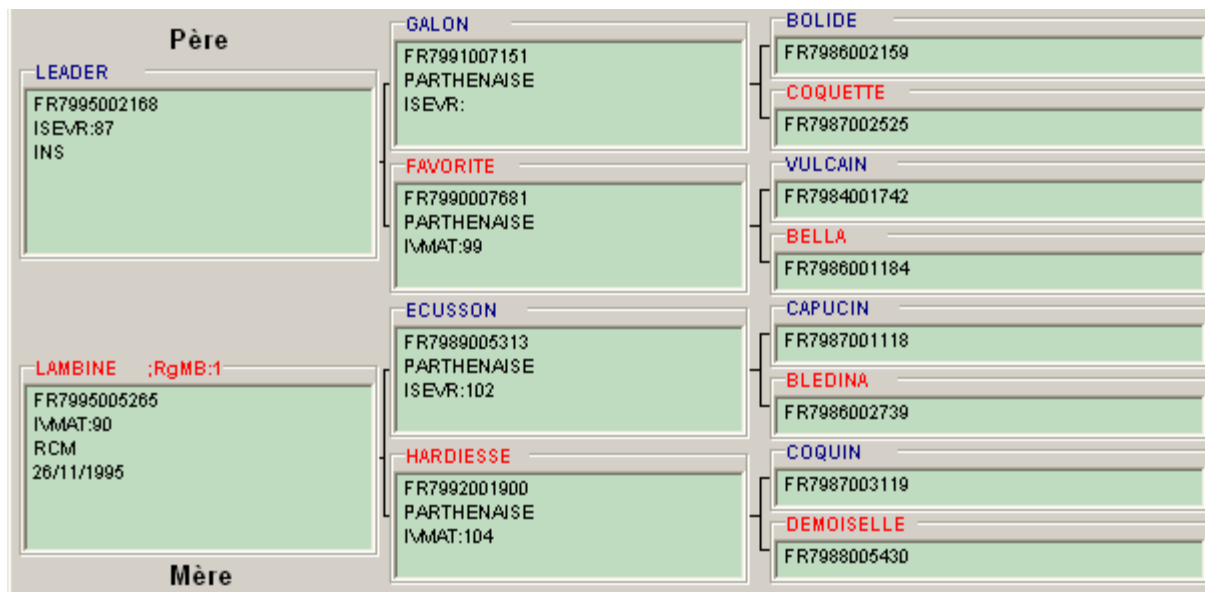

OURSIN

Né dans l'élevage BOURASSEAU

Qualification : RCM

Ascendances :

Index :

IFNAIS	CRsev	DMsev	DSsev	ISEVR
108	108	96	109	107

Ses filles :

TALOCHÉ