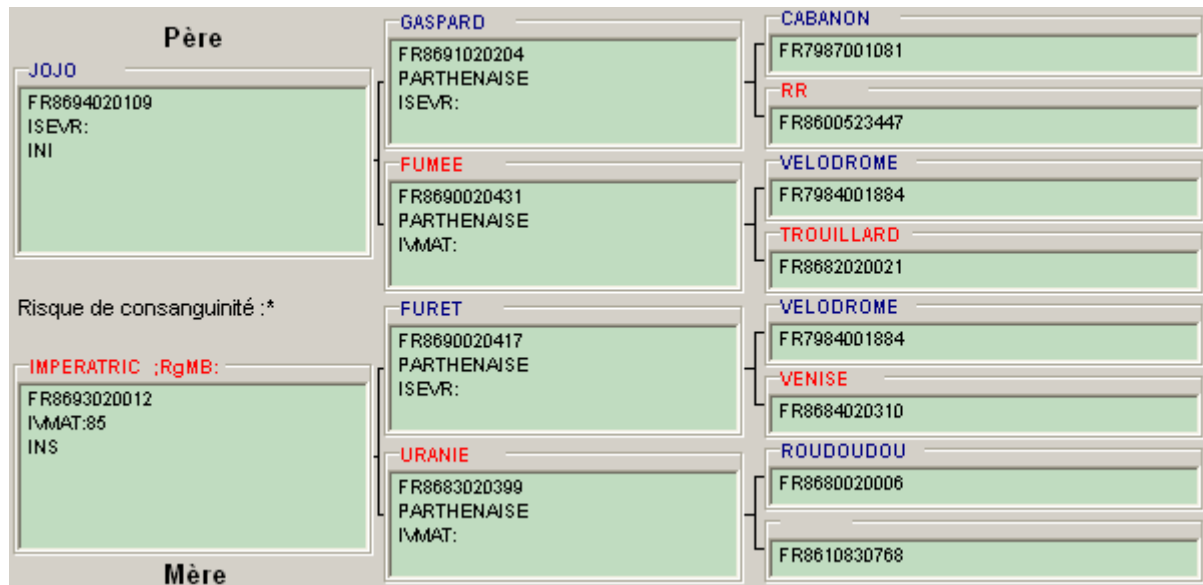

PDG

Né dans l'élevage PROUST

Qualification : RCM

Ascendances :

Index :

IFNAIS	CRsev	DMsev	DSsev	ISEVR
104	101	110	96	110

Ses filles :

Vigoureuse

Upette