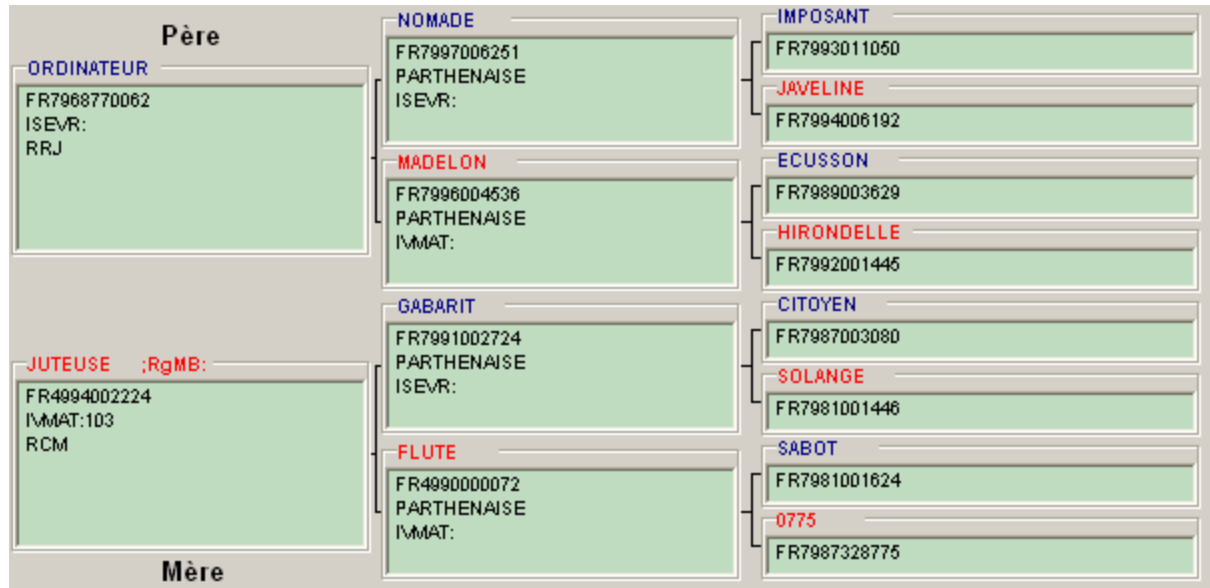

SAPHIR

Né au GAEC LA BERNARDIERE

Qualification : RCM

Ascendances :

Index :

IFNAIS	CRsev	DMsev	DSsev	ISEVR
108	111	104	110	120

Ses filles :

USANTE