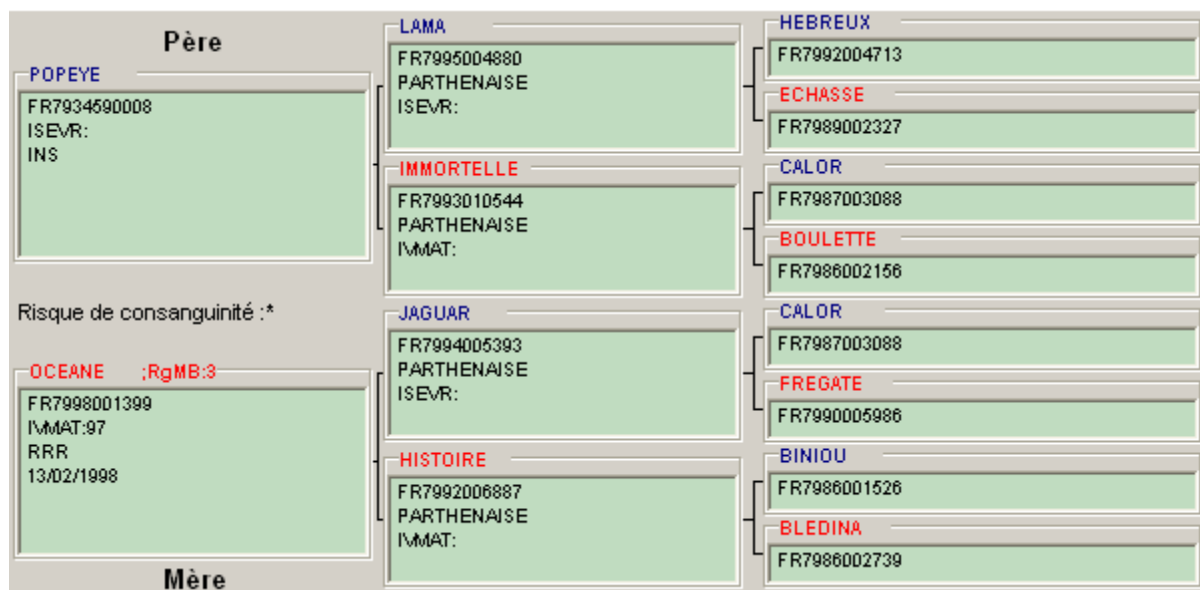

TOTOR

Né dans l'élevage PELTIER

Qualification : RCM

Ascendances :

Index :

IFNAIS	CRsev	DMsev	DSsev	ISEVR
107	105	104	95	109

Ses filles :

Alpine